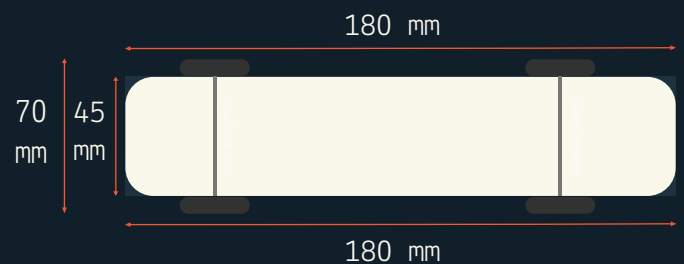

# Grand Prix *palowice*

01

długość:  
max. 180 mm

szerokość:  
max. 70 mm

wysokość:  
max. 76 mm

waga:  
max. 142 g

## WYMIARY MODELU

Zachowaj prześwit !