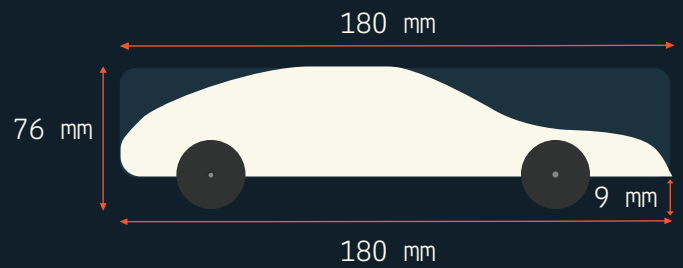

# Grand Prix *palowice*

01

długość:  
max. 180 mm

szerokość:  
max. 70 mm

wysokość:  
max. 76 mm

waga:  
max. 142 g

## WYMIARY MODELU

Zachowaj prześwit !